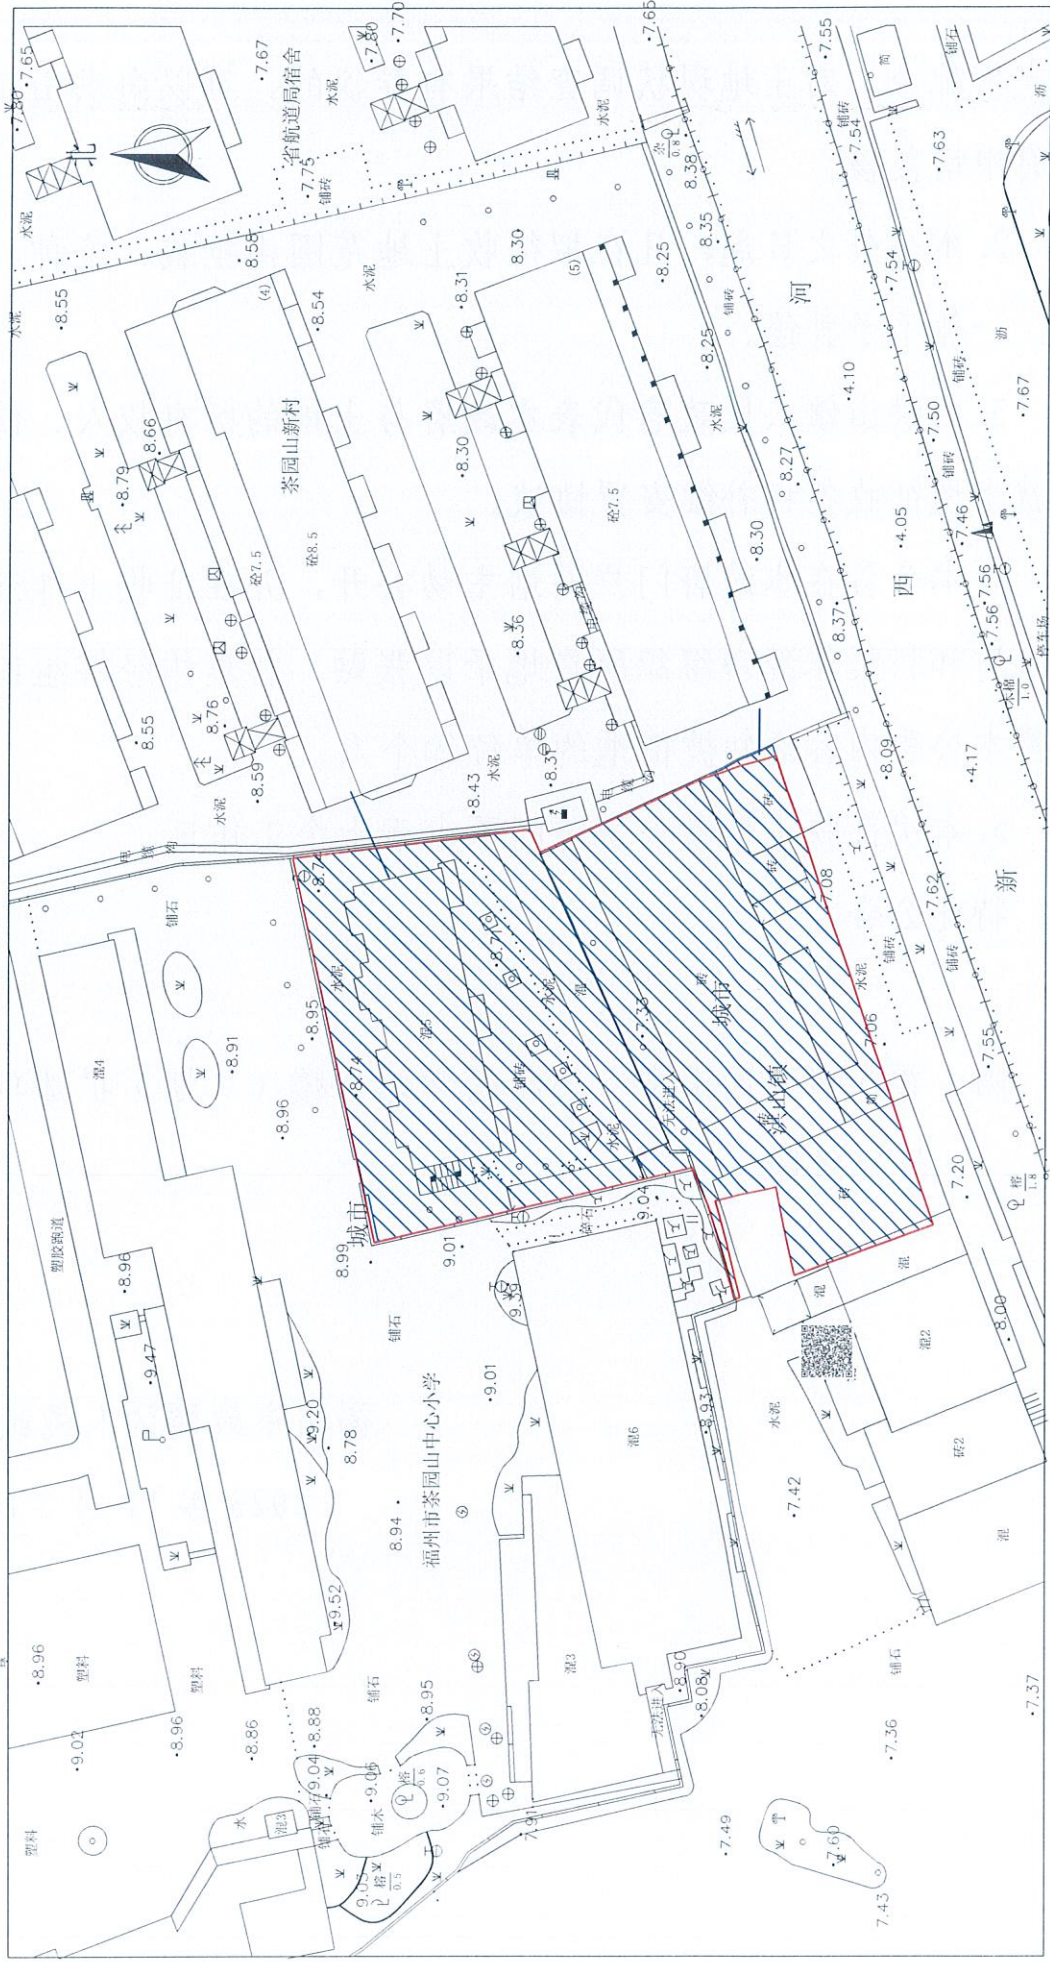

福州市茶园山中心小学教学综合楼（二期）扩建项目选址红线示意图

1:600